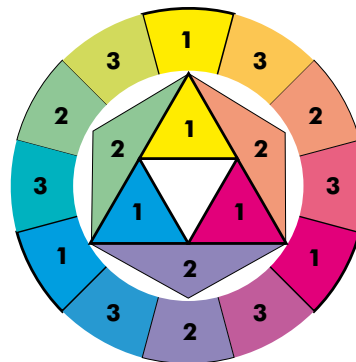

Compacto : llévelo consigo a todas partes
Ergonómico, el tacto suave de la goma azul cielo confiere una agradable sujeción
Práctico, cree fácilmente un gran número de colores con los tres primarios y el círculo cromático incorporado.

Boîte de voyage Aquarelle
Watercolour Travel box
Aquarellreisekasten
Maletín de viaje

Ref : N131670.00 - U.V. : 1

Les 3 couleurs primaires sont repérables à l'intérieur de votre boîte.

The 3 primary colours can be found inside your box.

Die 3 Komplementärfarben finden Sie in Ihrem Kasten.

En el interior de su maletín encontrará los 3 colores primarios.

Les couleurs primaires, secondaires et tertiaires.

The primary, secondary and tertiary colours.