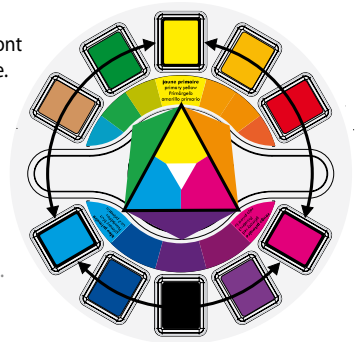

RAPHAËL has designed an innovative box making water colours easy. It differentiates itself from the other boxes by its round and user friendly shape and its soft feeling. The innovation lies in the built-in chromatic circle making it easy to mix colours. With a broad array and a fine brush, it will be the ideal companion of your creative walks.

Kompakt, paßt leicht in Ihre Handtasche.
Ergonomisch, durch die weiche Griffzone aus himmelblauem Kautschuk liegt die Box gut in der Hand.

Praktisch, mit den drei Grundfarben und dem beigefügten chromatischen Farbkreis können Sie viele weitere Farbnuancen ermiscen.

Compacto : llévelo consigo a todas partes
Ergonómico, el tacto suave de la goma azul cielo confiere una agradable sujeción
Práctico, cree fácilmente un gran número de colores con los tres primarios y el círculo cromático incorporado.

Die 3 Komplementärfarben finden Sie in Ihrem Kasten.

En el interior de su maletín encontrará los 3 colores primarios.

Les couleurs primaires, secondaires et tertiaires.

The primary, secondary and tertiary colours.