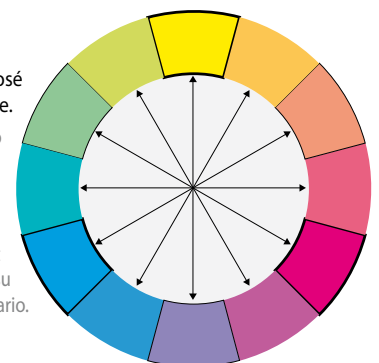

Die 3 Komplementärfarben finden Sie in Ihrem Kasten.

En el interior de su maletín encontrará los 3 colores primarios.

Les couleurs primaires, secondaires et tertiaires.

The primary, secondary and tertiary colours.

Die Primär-, Sekundär- und Tertiärfarben.

Los colores primarios, secundarios y terciarios.

Une couleur est à l'opposé de sa complémentaire.

In the circle, a colour is opposite to that of its complementary.

In dem Kreis liegt eine Farbe gegenüber ihrer Komplementärfarbe.

En el círculo, cada color es situado enfrente de su correspondiente complementario.

Retrouvez toutes nos références produits dans le tarif Raphaël Loisirs
Look up our item numbers in the Raphaël Loisirs price list
Sie finden unsere Artikelnummern in der Preisliste Raphaël Farben und Hobby Katalog.
Consulte todas nuestras referencias en la lista de precios de Raphaël Loisirs